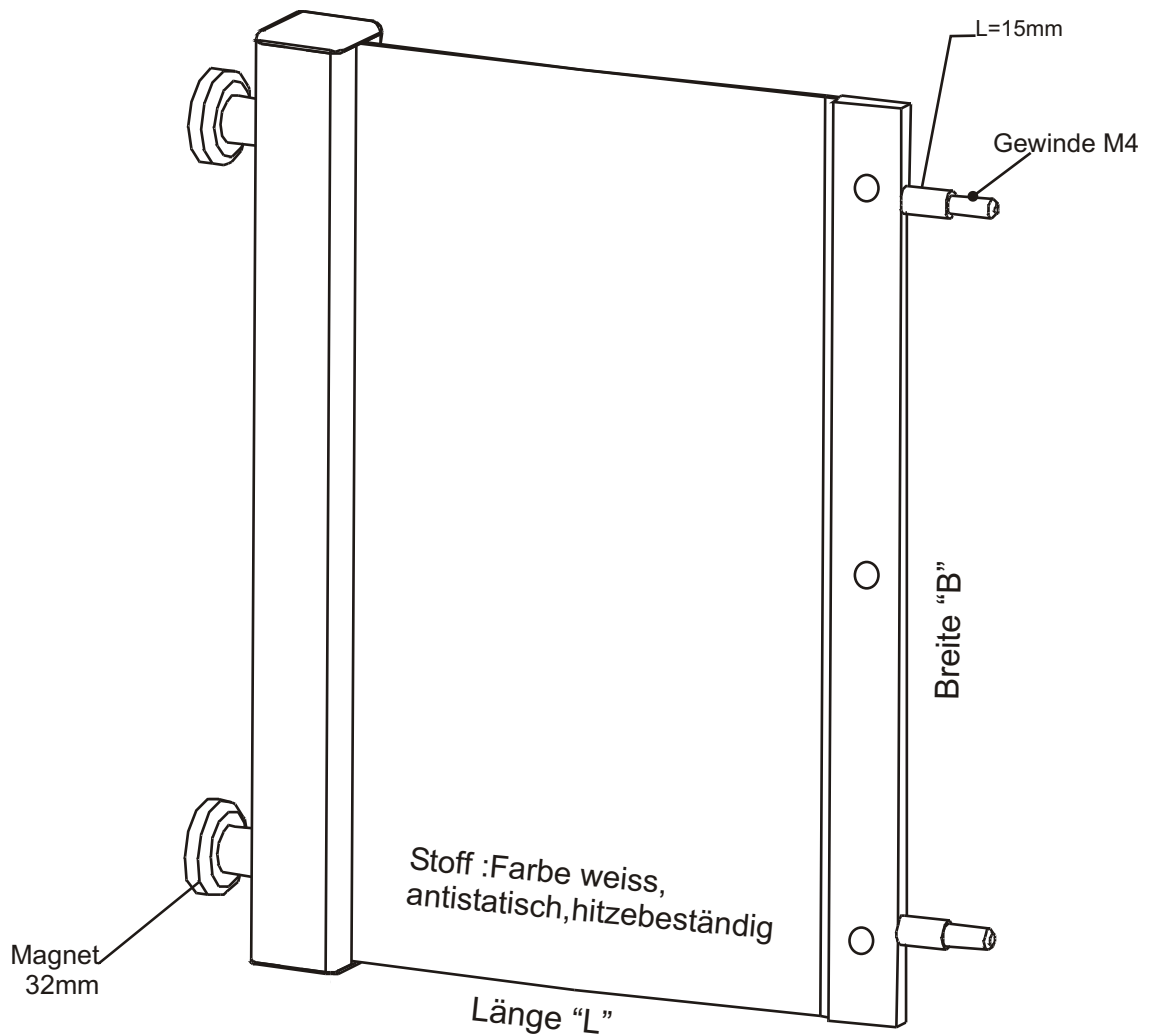

Ausfallrutsche passend für Arburg Sortierklappe

"System" **POLET**

Standardausführung

Abmessungen: B=360mm; L=650mm oder Kundenwunsch.